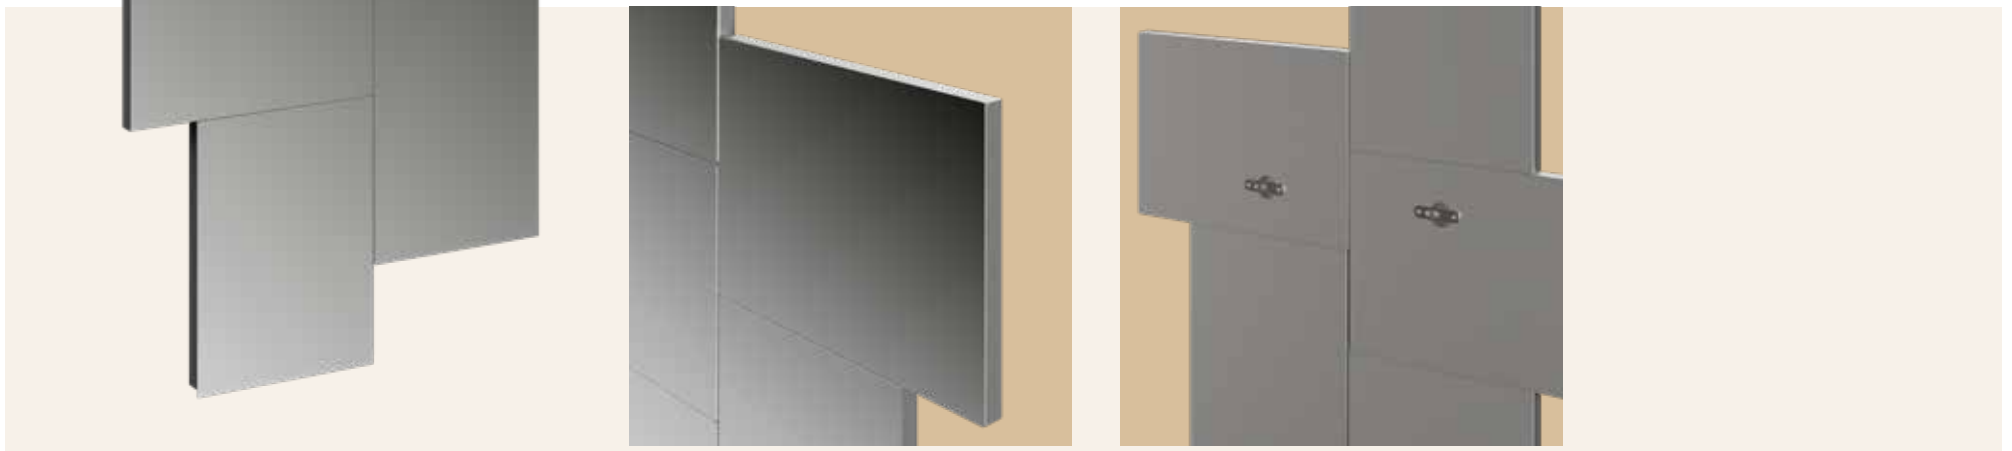

Este espejo se puede realizar en todas estas combinaciones

700 x 20 x 960 mm.

Ancho x fondo x alto

Observaciones:
Modelo representado en la página 29
Canto siempre en plata.

Este espejo se puede realizar en todas estas combinaciones

870 x 15 x 870 mm.

Ancho x fondo x alto

Observaciones:
Modelo representado en las páginas 05 / 43 / 57