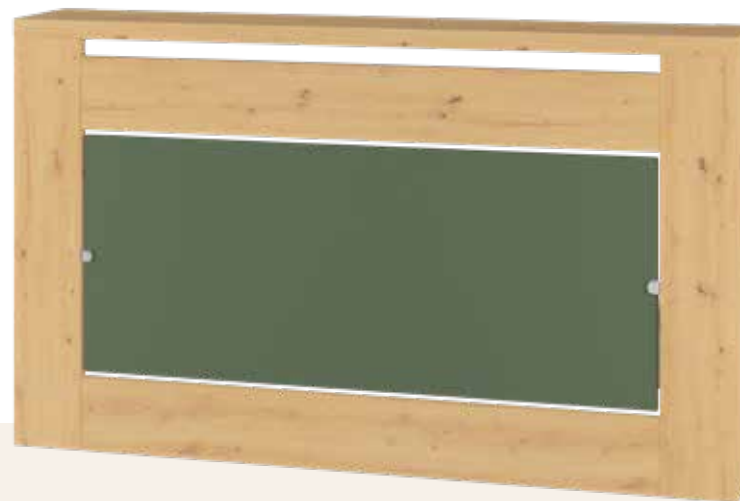

Este mueble se puede realizar en todas estas combinaciones

H-804/A: (800x200x710)

H-804/B: (1000x200x710)

H-804/C: (1200x200x710)

H-804/A: 800 x 200 x 710 mm.

Ancho x fondo x alto

H-804/B: 1000 x 200 x 710 mm.

Ancho x fondo x alto

H-804/C: 1200 x 200 x 710 mm.

Ancho x fondo x alto

Observaciones:

Modelo representado en las páginas 07 / 21

Gama base

Blanco Minimal

Roble Nórdico

Urban

Natura

Amazonas

Moucha Mouse

Avellana

Verde Arcilla

Antracita

Gama frente móvil

Blanco Minimal

Roble Nórdico

Urban

Natura

Amazonas

Moucha Mouse

Avellana

Verde Arcilla

Antracita

Gama frente móvil

Textil Ratán

Negro