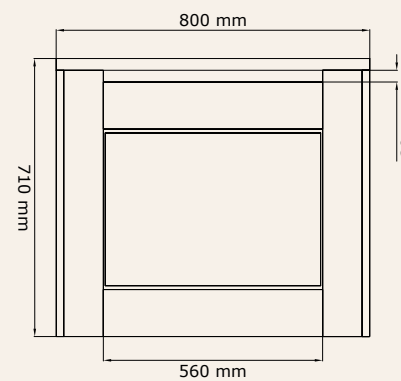

Este mueble se puede realizar en todas estas combinaciones

H-804/A: (800x200x710)

H-804/B: (1000x200x710)

H-804/C: (1200x200x710)

H-804/A: 800 x 200 x 710 mm.

Ancho x fondo x alto

H-804/B: 1000 x 200 x 710 mm.

Ancho x fondo x alto

H-804/C: 1200 x 200 x 710 mm.

Ancho x fondo x alto

Observaciones:

Modelo representado en las páginas 07 / 21

Gama base

Blanco Minimal

Roble Nórdico

Urban

Natura

Amazonas

Moucha Mouse

Avellana

Verde Arcilla

Antracita

Gama frente móvil

Blanco Minimal

Roble Nórdico

Urban

Natura

Amazonas

Moucha Mouse

Avellana

Verde Arcilla

Antracita

Gama frente móvil

Textil Ratán

Negro

H-804 A