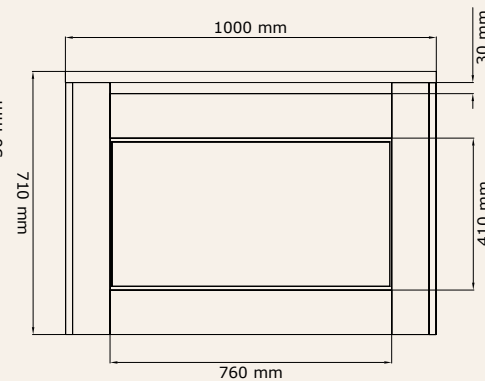

Este mueble se puede realizar en todas estas combinaciones

H-804/A: (800x200x710)

H-804/B: (1000x200x710)

H-804/C: (1200x200x710)

H-804/A: 800 x 200 x 710 mm.

Ancho x fondo x alto

H-804/B: 1000 x 200 x 710 mm.

Ancho x fondo x alto

H-804/C: 1200 x 200 x 710 mm.

Ancho x fondo x alto

Observaciones:

Modelo representado en las páginas 07 / 21

Gama base

Blanco Minimal

Roble Nórdico

Urban

Natura

Amazonas

Moucha Mouse

Avellana

Verde Arcilla

Antracita

Gama frente móvil

Blanco Minimal

Roble Nórdico

Urban

Natura

Amazonas

Moucha Mouse

Avellana

Verde Arcilla

Antracita

Gama frente móvil

Textil Ratán

Negro

H-804 B