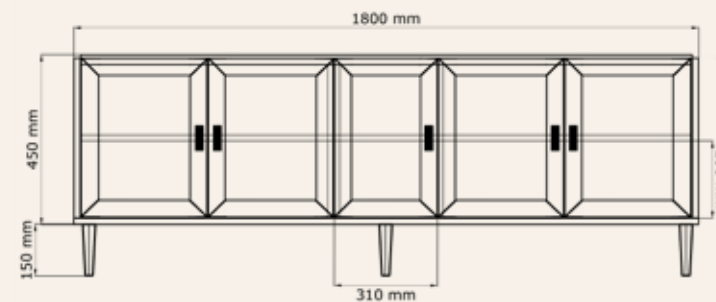

Este mueble se puede realizar en todas estas combinaciones

Armazón

Detalles

1800 x 400 x 450 mm.
(+150 mm. patas.)

Ancho x fondo x alto

Observaciones:

Modelo representado en las páginas 63 / 65

Incluye: pata y tirador en madera de haya.

Este modelo incluye un estante en cada hueco.

Cualquier modificación fuera del catálogo tendrá un coste adicional y deberá consultarse previamente para confirmar su viabilidad.

Gama base

Blanco Minimal

Natura

Gama detalles

Textil Ratán

*Los muebles incluyen patas de madera de serie

H-9010
Altura: 15 cm.