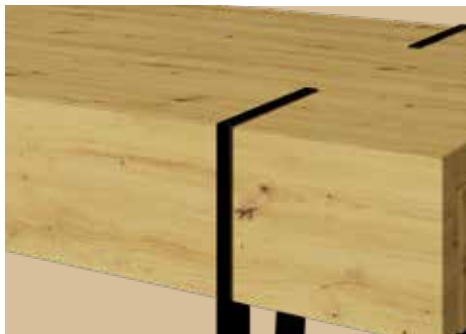

Base

Esta mesa se puede realizar en todas estas combinaciones

**700 x 330 x 450 mm.**

Ancho x fondo x alto

**Observaciones:**

Modelo representado en la página 14

Las patas siempre en negro.

Cualquier modificación fuera del catálogo tendrá un coste adicional y deberá consultarse previamente para confirmar su viabilidad.