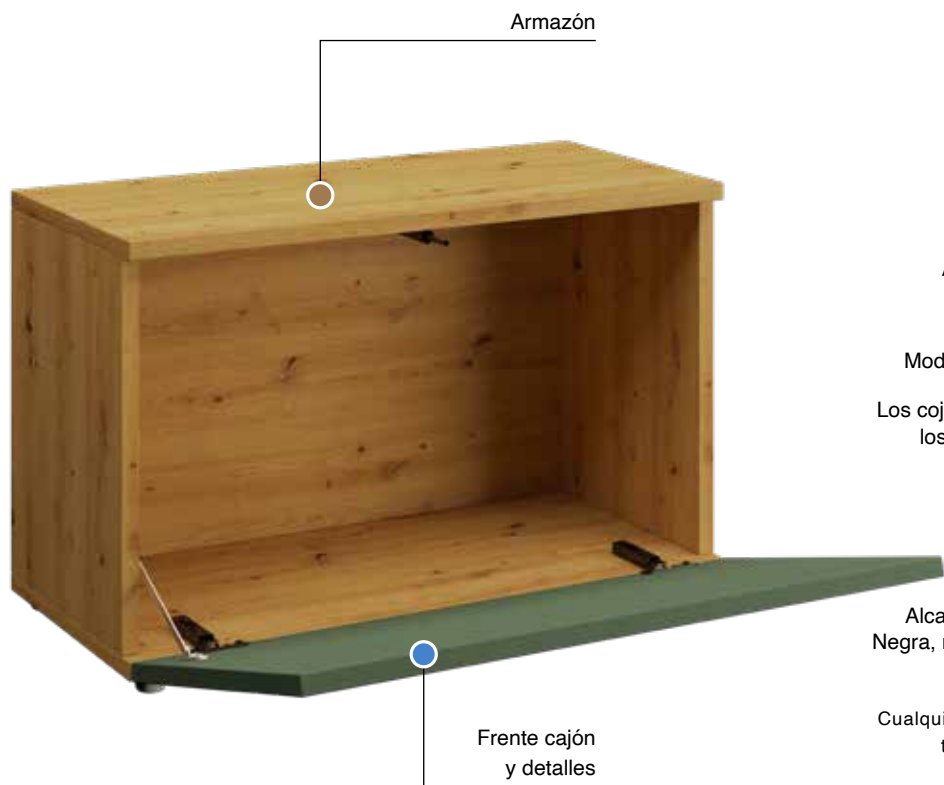

Este mueble se puede realizar en todas estas combinaciones

**700 x 330 x 450 mm.**

Ancho x fondo x alto → ↗ ↕

**Observaciones:**

Modelo representado en la página 55

Los cojines se pueden seleccionar entre los colores Vainilla 105 y Jaspe 125

La apertura del trampón es con sistema Push.

Cuando los colores de la puerta sean Alcatraz blanco, Alcatraz tostado, Natural Slats o Alma Negra, no llevarán las líneas decorativas en el frente.

Cualquier modificación fuera del catálogo tendrá un coste adicional y deberá consultarse previamente para confirmar su viabilidad.

\*El baúl incluye las patas regulables de serie.